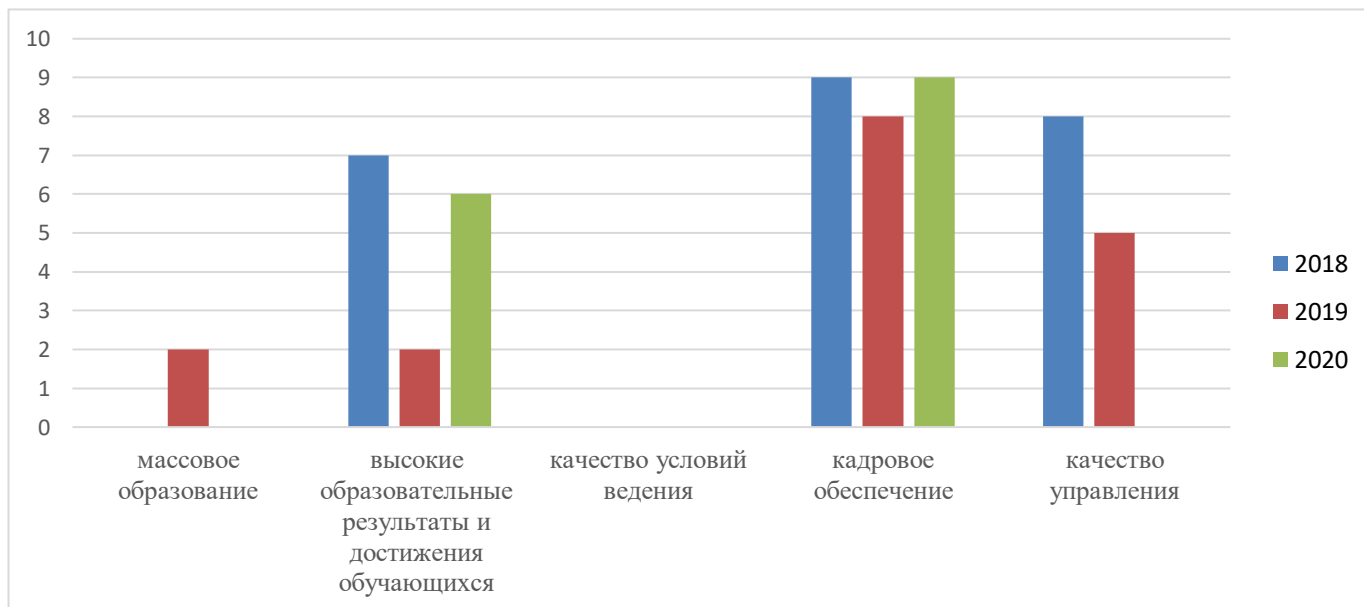

Рейтинг 4

ПО КАДРОВОМУ ОБЕСПЕЧЕНИЮ

Рейтинг образовательных организаций по кадровому обеспечению рассчитывается по обеспеченности учительскими кадрами, обеспеченности учащихся службами сопровождения, квалификации и достижениям учителей.

В 2020 году в методику расчета рейтинга включено участие учителей в экспертных сообществах и жюри конкурсов.

В 2020 г. – Гимназия № 406 заняла 7 место (из 108 ОУ Санкт-Петербурга, набравших наибольшее количество баллов).

Рейтинг 5

ПО КАЧЕСТВУ УПРАВЛЕНИЯ

Рейтинг образовательных организаций по качеству управления рассчитывается по квалификации, наградам и достижениям руководящих работников школ, инновационной деятельности и достижениям школ в конкурсах образовательных организаций, жалобам и предписаниям объективности при проведении внешних мониторингов.

В 2020 году к компоненту рейтинга по жалобам и предписаниям добавились результаты мониторингов Комитета по образованию, добавился компонент по высоким результатам среди учреждений одного вида, изменился принцип формирования кластеров в компоненте по массовым результатам, добавился компонент по динамике результатов массового образования.

В 2020 г. – Гимназия № 406 в данный показатель не входила (из 108 ОУ Санкт-Петербурга, набравших наибольшее количество баллов).

2019-2020 г.

1) ГБОУ гимназия № 406 Пушкинского района Санкт-Петербурга вошла в рейтинг школ 2020 по поступаемости учеников в вузы. По рейтингу школ, лицеев и гимназий Санкт-Петербурга на основании сведений о поступлении их выпускников в высшие учебные заведения города гимназия № 406 заняла 6 место.

Информация с сайта Рейтинг-школ.рф <https://xn----etbfmejhmmyOf.xn--plai/?utm_source=yandex&utm_medium=cpc&utm_campaign=55748184&utm_content=9732683850&utm_term=%D1%80%D0%B5%D0%B9%D1%82%D0%B8%D0%BD%>