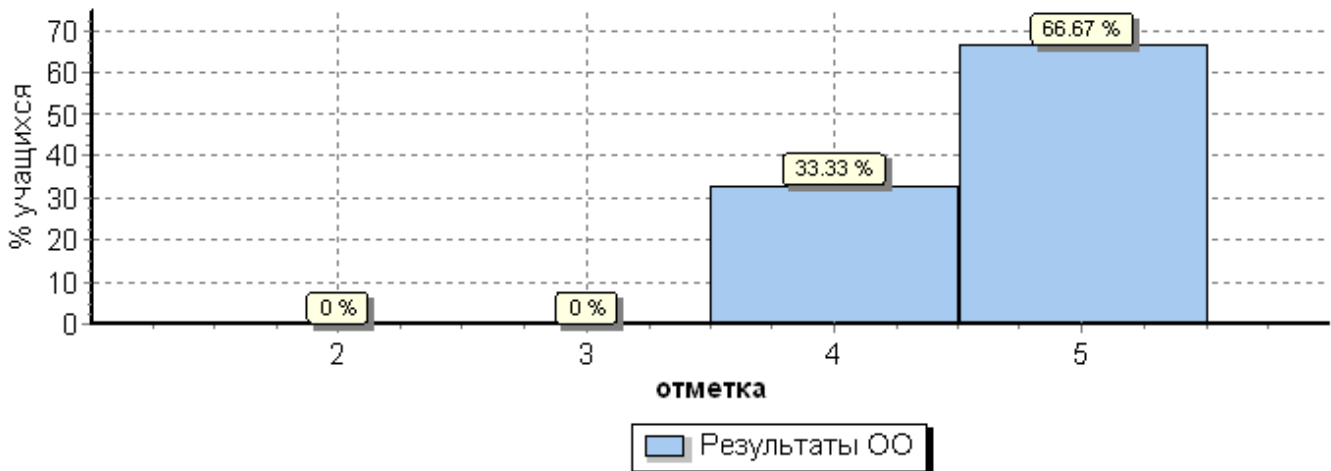

Дата: 20.03.2018

Предмет: Немецкий язык

Статистика по отметкам

Максимальный первичный балл: 22

ОО	Кол-во уч.	Распределение групп баллов в %			
		2	3	4	5
Вся выборка	12081	3.7	29.4	41.9	25
г. Санкт-Петербург	380	0.53	6.3	28.9	64.2
Пушкинский	18	0	0	33.3	66.7
(sch783532) ГБОУ гимназия №406	18	0	0	33.3	66.7

Общая гистограмма отметок

Распределение отметок по вариантам

Вариант	4	5	Кол-во уч.
1	6	12	18
Комплект	6	12	18