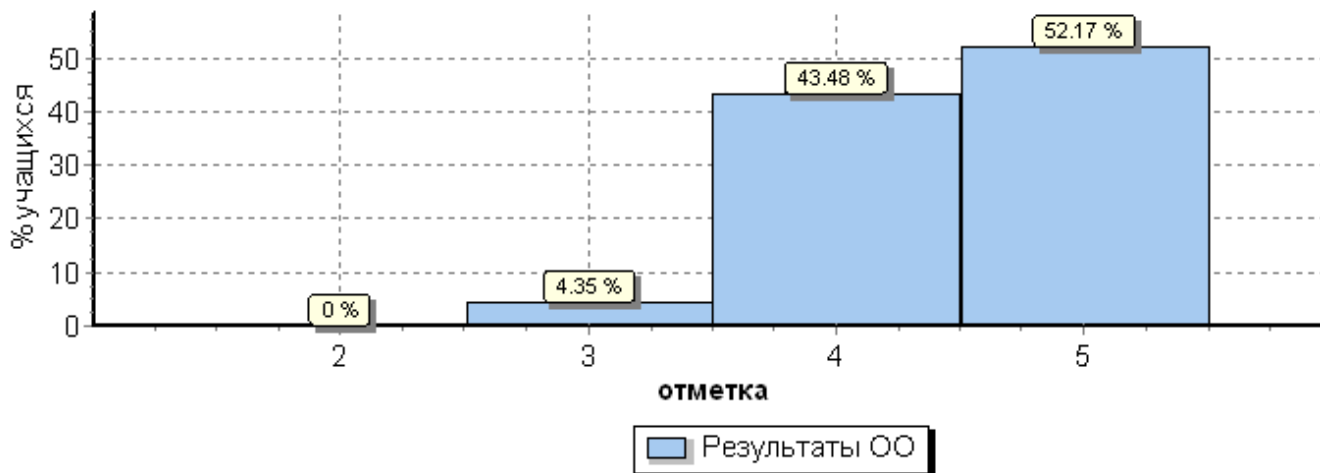

Дата: 05.04.2018

Предмет: Химия

Статистика по отметкам

Максимальный первичный балл: 33

ОО	Кол-во уч.	Распределение групп баллов в %			
		2	3	4	5
Вся выборка	223249	3.1	32.5	45.4	19
г. Санкт-Петербург	9715	2.2	28.6	48	21.2
Пушкинский	599	0.33	27	50.1	22.5
(sch783532) ГБОУ гимназия №406	23	0	4.3	43.5	52.2

Общая гистограмма отметок

Распределение отметок по вариантам

Вариант	3	4	5	Кол-во уч.
1		5	8	13
2	1	5	4	10
Комплект	1	10	12	23