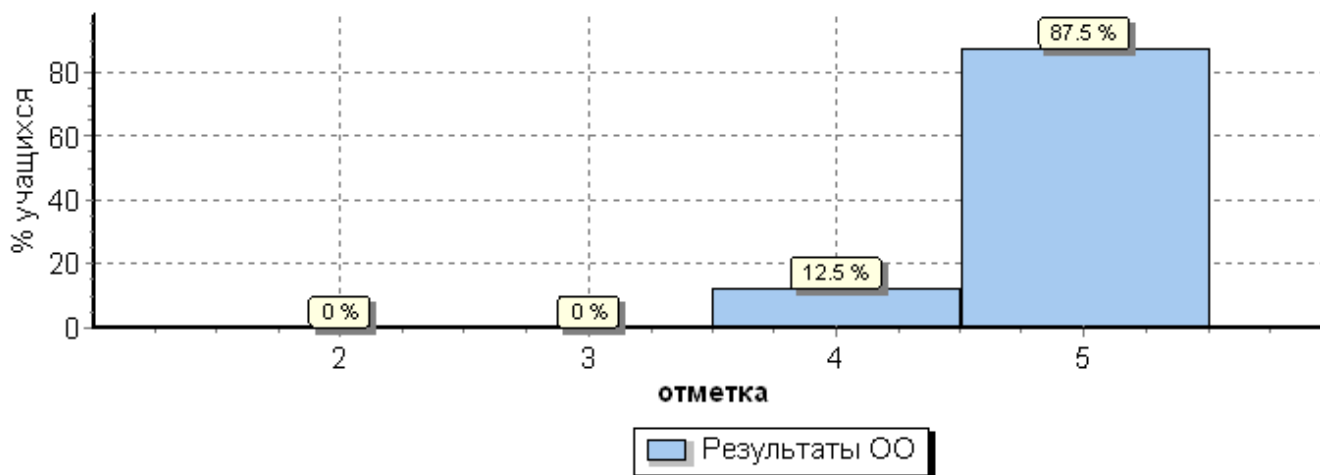

Дата: 03.04.2018

Предмет: География

Статистика по отметкам

Максимальный первичный балл: 22

ОО	Кол-во уч.	Распределение групп баллов в %			
		2	3	4	5
Вся выборка	222190	1.4	22.9	55.9	19.8
г. Санкт-Петербург	9813	1.4	19.6	57.9	21.2
Пушкинский	607	0	13.3	62.9	23.7
(sch783532) ГБОУ гимназия №406	24	0	0	12.5	87.5

Общая гистограмма отметок

Распределение отметок по вариантам

Вариант	4	5	Кол-во уч.
1	1	12	13
2	2	9	11
Комплект	3	21	24