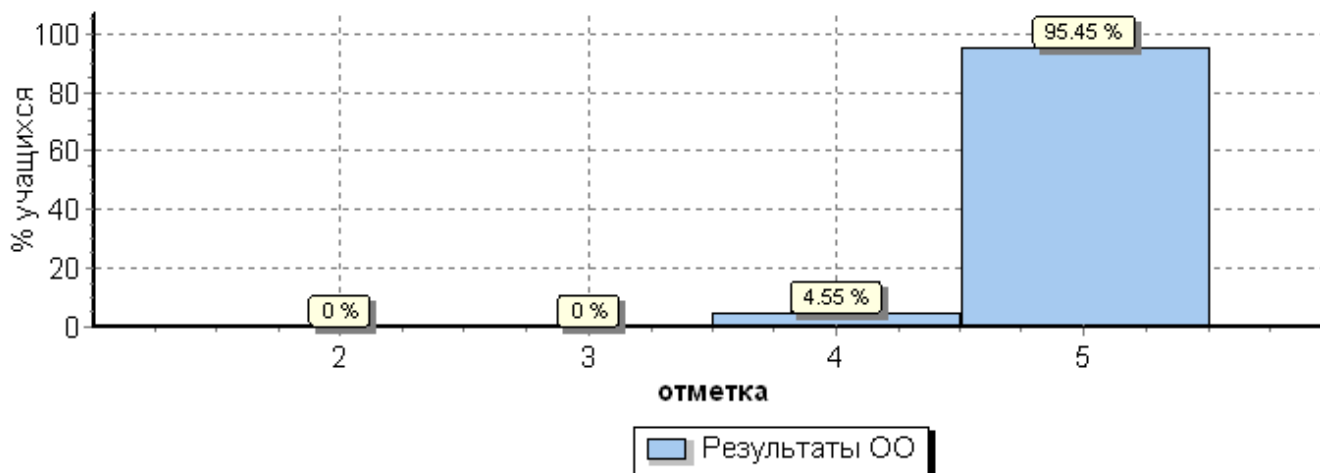

Дата: 20.03.2018

Предмет: Английский язык

Статистика по отметкам

Максимальный первичный балл: 22

ОО	Кол-во уч.	Распределение групп баллов в %			
		2	3	4	5

Вся выборка	181963	1.8	15	33.9	49.3
г. Санкт-Петербург	9149	0.72	6.8	21.1	71.4
Пушкинский	588	0.17	3.9	25.3	70.6
(sch783532) ГБОУ гимназия №406	44	0	0	4.5	95.5

Общая гистограмма отметок

Распределение отметок по вариантам

Вариант	4	5	Кол-во уч.		
	1	1		25	26
2	1	17	18		
Комплект	2	42	44